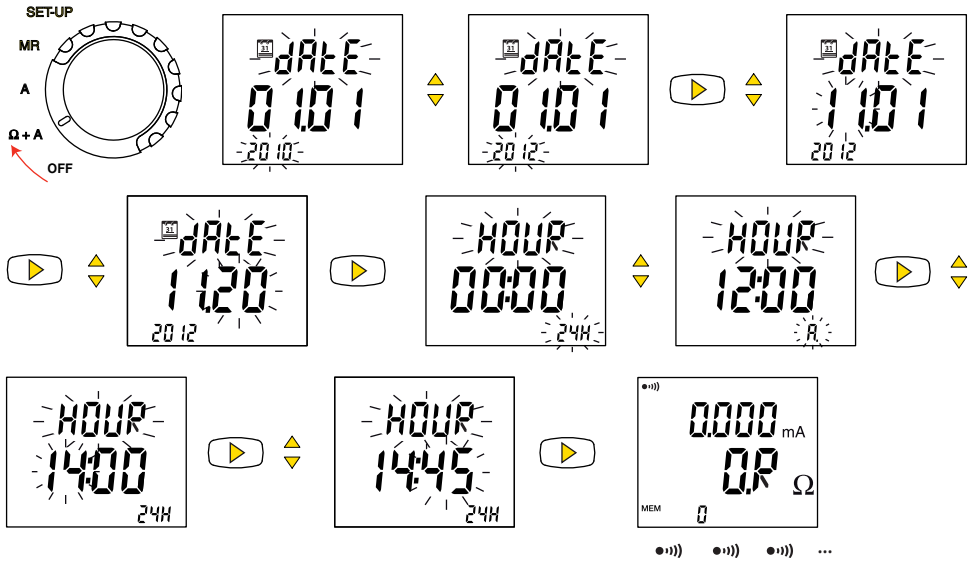

# C.A 6416 - C.A 6417

SNABBGUIDE (SE) / PIKAOPAS (FI) / HURTIGGUIDE (DK) / KORTMANUAL (NO)

Datum och tid / Päivämäärä ja aika / Dato og tid / Dato og Tid

Automatisk kalibrering / Automaattinen kalibrointi / Selvkalibrering / Automatisk kalibrering

Jordtagmätning / Maadoitusvastuksen mittaus / Jordmåling / Måling av jordingsmotstand

Strömmätning / Virran mittaus / Strømmåling / Strømmåling