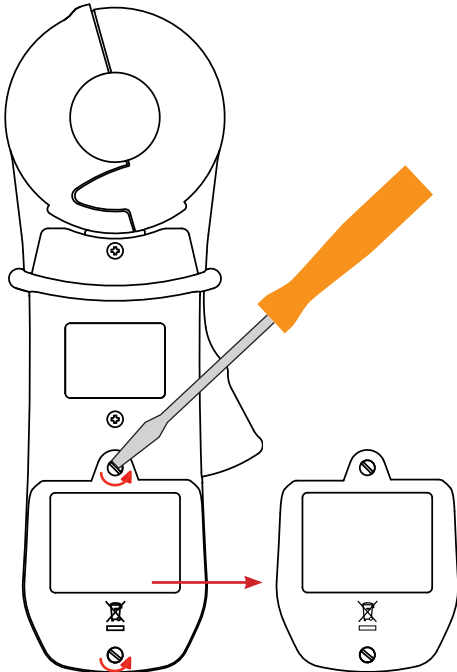

# C.A 6416 - C.A 6417

SNABBGUIDE (SE) / PIKAOPAS (FI) / HURTIGGUIDE (DK) / KORTMANUAL (NO)

Datum och tid / Päivämäärä ja aika / Dato og tid / Dato og Tid

Automatisk kalibrering / Automaattinen kalibrointi / Selvkalibrering / Automatisk kalibrering