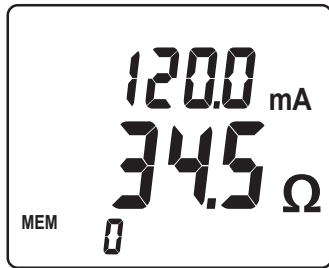

# C.A 6416 - C.A 6417

SNABBGUIDE (SE) / PIKAOPAS (FI) / HURTIGGUIDE (DK) / KORTMANUAL (NO)

Datum och tid / Päivämäärä ja aika / Dato og tid / Dato og Tid

Automatisk kalibrering / Automaattinen kalibrointi / Selvkalibrering / Automatisk kalibrering

Jordtagmätning / Maadoitusvastuksen mittaus / Jordmåling / Måling av jordingsmotstand

Strömmätning / Virran mittaus / Strømmåling / Strømmåling