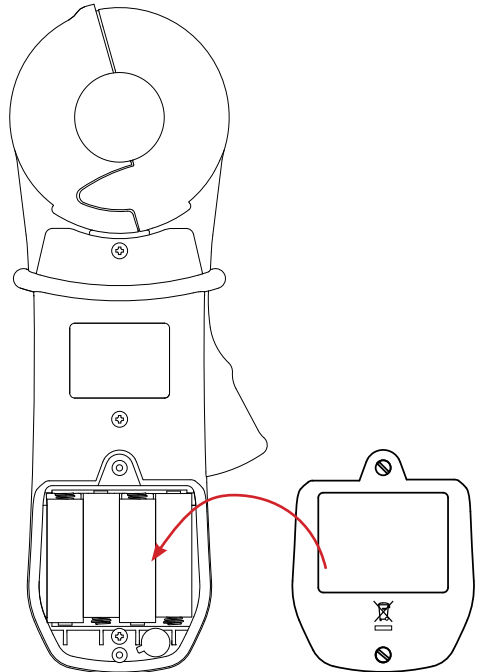

# C.A 6416 - C.A 6417

SNABBGUIDE (SE) / PIKAOPAS (FI) / HURTIGGUIDE (DK) / KORTMANUAL (NO)

Datum och tid / Päivämäärä ja aika / Dato og tid / Dato og Tid

Automatisk kalibrering / Automaattinen kalibrointi / Selvkalibrering / Automatisk kalibrering