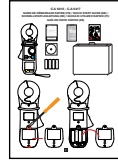

# C.A 6416 - C.A 6417

SNABBGUIDE (SE) / PIKAOPAS (FI) / HURTIGGUIDE (DK) / KORTMANUAL (NO)

Datum och tid / Päivämäärä ja aika / Dato og tid / Dato og Tid

Automatisk kalibrering / Automaattinen kalibrointi / Selvkalibrering / Automatisk kalibrering