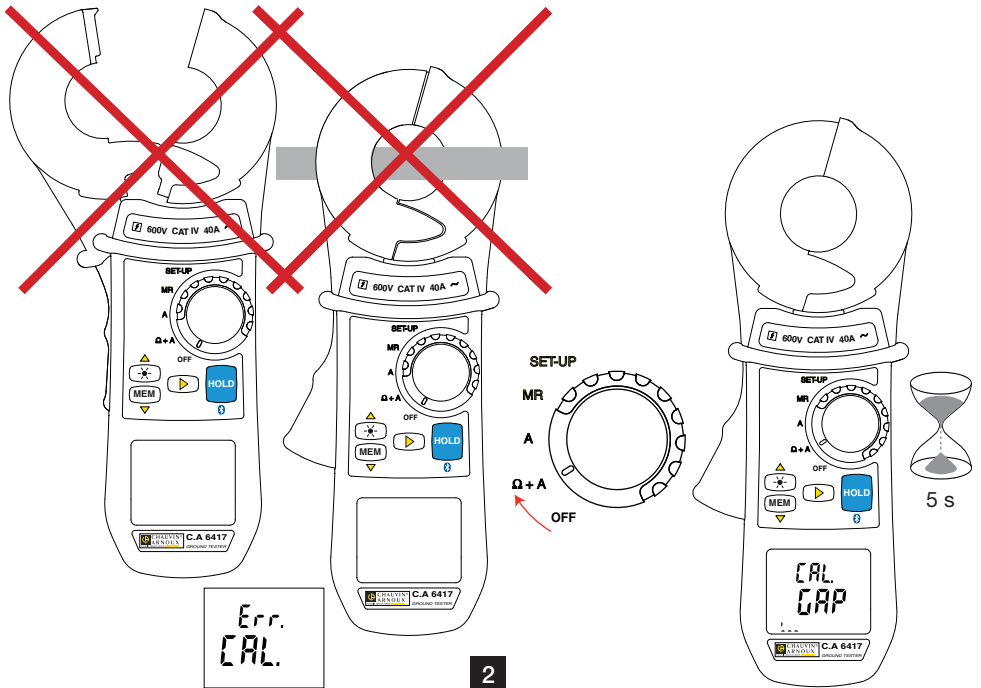

# C.A 6416 - C.A 6417

SNABBGUIDE (SE) / PIKAOPAS (FI) / HURTIGGUIDE (DK) / KORTMANUAL (NO)

Datum och tid / Päivämäärä ja aika / Dato og tid / Dato og Tid

Automatisk kalibrering / Automaattinen kalibrointi / Selvkalibrering / Automatisk kalibrering

Jordtagmätning / Maadoitusvastuksen mittaus / Jordmåling / Måling av jordingsmotstand

Strömmätning / Virran mittaus / Strømmåling / Strømmåling