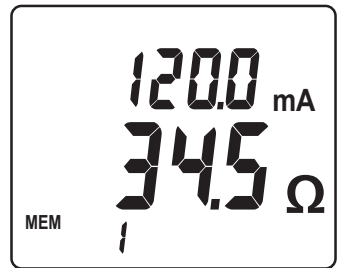

# C.A 6416 - C.A 6417

SNABBGUIDE (SE) / PIKAOPAS (FI) / HURTIGGUIDE (DK) / KORTMANUAL (NO)

Datum och tid / Päivämäärä ja aika / Dato og tid / Dato og Tid

Automatisk kalibrering / Automaattinen kalibrointi / Selvkalibrering / Automatisk kalibrering

Jordtagmätning / Maadoitusvastuksen mittaus / Jordmåling / Måling av jordingsmotstand

Strömmätning / Virran mittaus / Strømmåling / Strømmåling